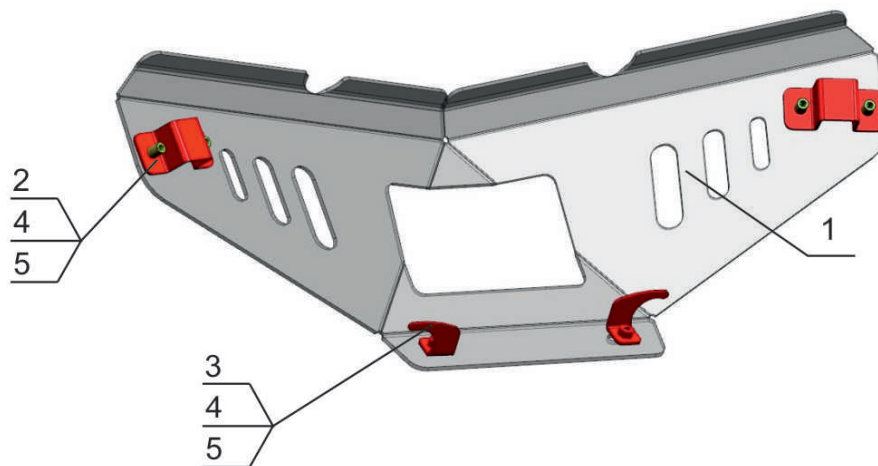

CF MOTO / X6

Артикул: 444.6823.2 Бампер
Марка: CF MOTO
Модель: X6
Год выпуска: 2011
Материал: Al - 4 мм

КОМПЛЕКТАЦИЯ

1. Экран 1.....	1 шт.
2. Кронштейн.....	2 шт.
3. Кронштейн.....	2 шт.
4. Болт M8x25.....	6 шт.
5. Шайба 8.....	6 шт.

ИНСТРУКЦИЯ ПО УСТАНОВКЕ

1. Снять пластиковый бампер.
2. Закрепить бампер поз. 1 болтами поз. 4 и шайбами поз. 5 к кронштейнам поз. 2, 3.
3. Затянуть все резьбовые соединения.

НЕОБХОДИМЫЙ ИНСТРУМЕНТ

МОМЕНТ ЗАТЯЖКИ