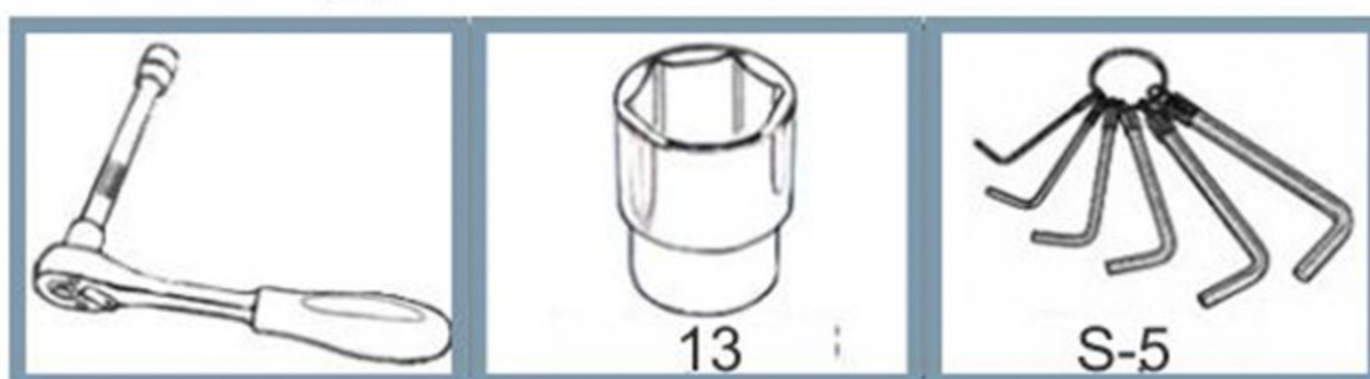

CF Moto Z8

Артикул: 444.6878.1
Марка: CF Moto
Модель: Z8
Год выпуска: 2013-
Материал: Алюминий, 3 мм

КОМПЛЕКТАЦИЯ

1. Крыша.....	1 шт.
2. Винт М8х25.....	4 шт.
3. Гайка М8.....	4 шт.
4. Шайба 8.....	8шт.
5. Уплотнитель.....	1 шт.

ИНСТРУКЦИЯ ПО УСТАНОВКЕ

1. Установить крышу поз.1 на каркас. Отметить положение уплотнителя. Снять крышу. Приклеить уплотнитель, предварительно обезжирив поверхность крыши(фото).
2. Установить крышу на каркас, крепить винтами М8х25 поз. 2 и гайками М8 поз.3 и шайбы 8 поз.4.
3. Затянуть резьбовые соединения.

НЕОБХОДИМЫЙ ИНСТРУМЕНТ

МОМЕНТ ЗАТЯЖКИ