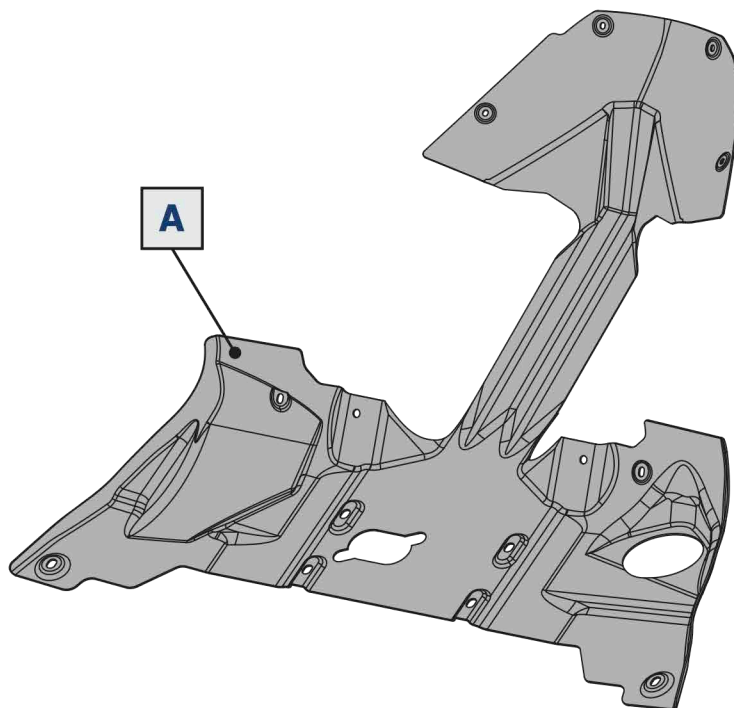

2K.7604.1

EN Regular fasteners
DE Originale montageteile
RU Штатный крепеж

EN Regular fasteners
DE Originale montageteile
RU Штатный крепеж

EN Screw a several turns
DE Für wenigen Umdrehungen befestigen
RU Вкрутить на несколько оборотов

EN Loosen bolts
DE Bolzen lockern
RU Выкрутить на несколько оборотов

EN Movement Arrow
DE Bewegungsrichtung
RU Движение

EN Location/Position Arrow
DE Anordnung/Positionsrichtung
RU Расположение

EN Screw Arrow
DE Drehungsrichtung
RU Поворот

 EN Drill DE Bohrmaschine RU Дрель	 Ø 5	 EN Hand Riveter DE Handnietzange RU Ручной заклёпочник
--	--	---

1  4.8x20 x14	2  Ø5 x14
--	--