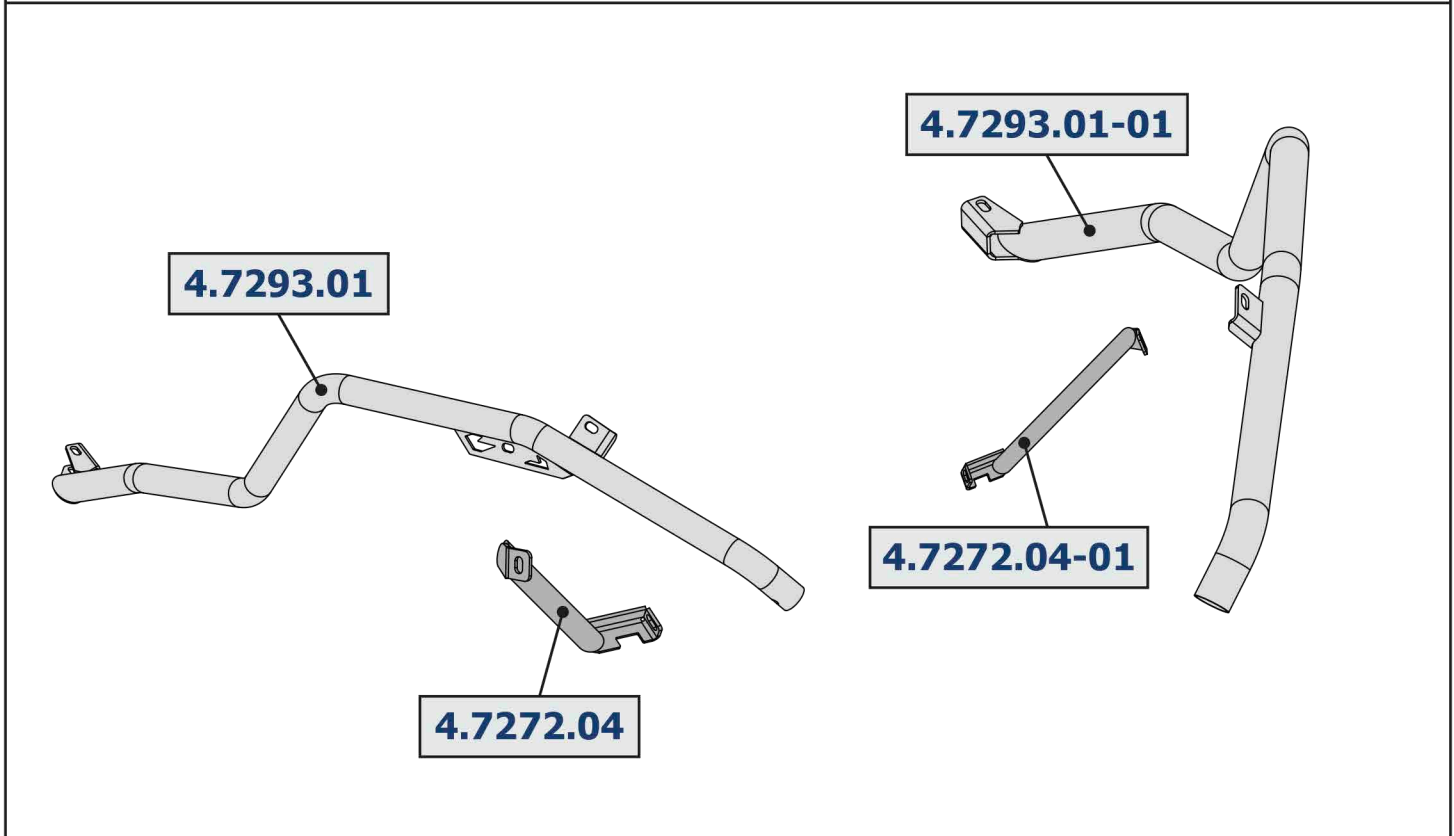

EN BUMPER KIT INSTALLATION MANUAL

DE MONTAGEEINLEITUNG FÜR STOBFÄNGER-KIT

RU ИНСТРУКЦИЯ ПО УСТАНОВКЕ БАМПЕРА

For: BRP LYNX 69 RANGER (RADIEN 24) (2020-)

2444.7293.1

EN Regular fasteners
DE Originale montageteile
RU Штатный крепеж

EN Regular fasteners
DE Originale montageteile
RU Штатный крепеж

EN Screw a several turns
DE Für wenigen Umdrehungen befestigen
RU Вкрутить на несколько оборотов

EN Loosen bolts
DE Bolzen lockern
RU Выкрутить на несколько оборотов

EN Movement Arrow
DE Bewegungsrichtung
RU Движение

EN Location/Position Arrow
DE Anordnung/Positionsrichtung
RU Расположение

EN Screw Arrow
DE Drehungsrichtung
RU Поворот

1  x4	2  L=15mm x2	3  M6x25 x2	4  M6x50 x2	5  M6x35 x2	6  ø6 x2
7  ø6 x10	8  M6 x6				