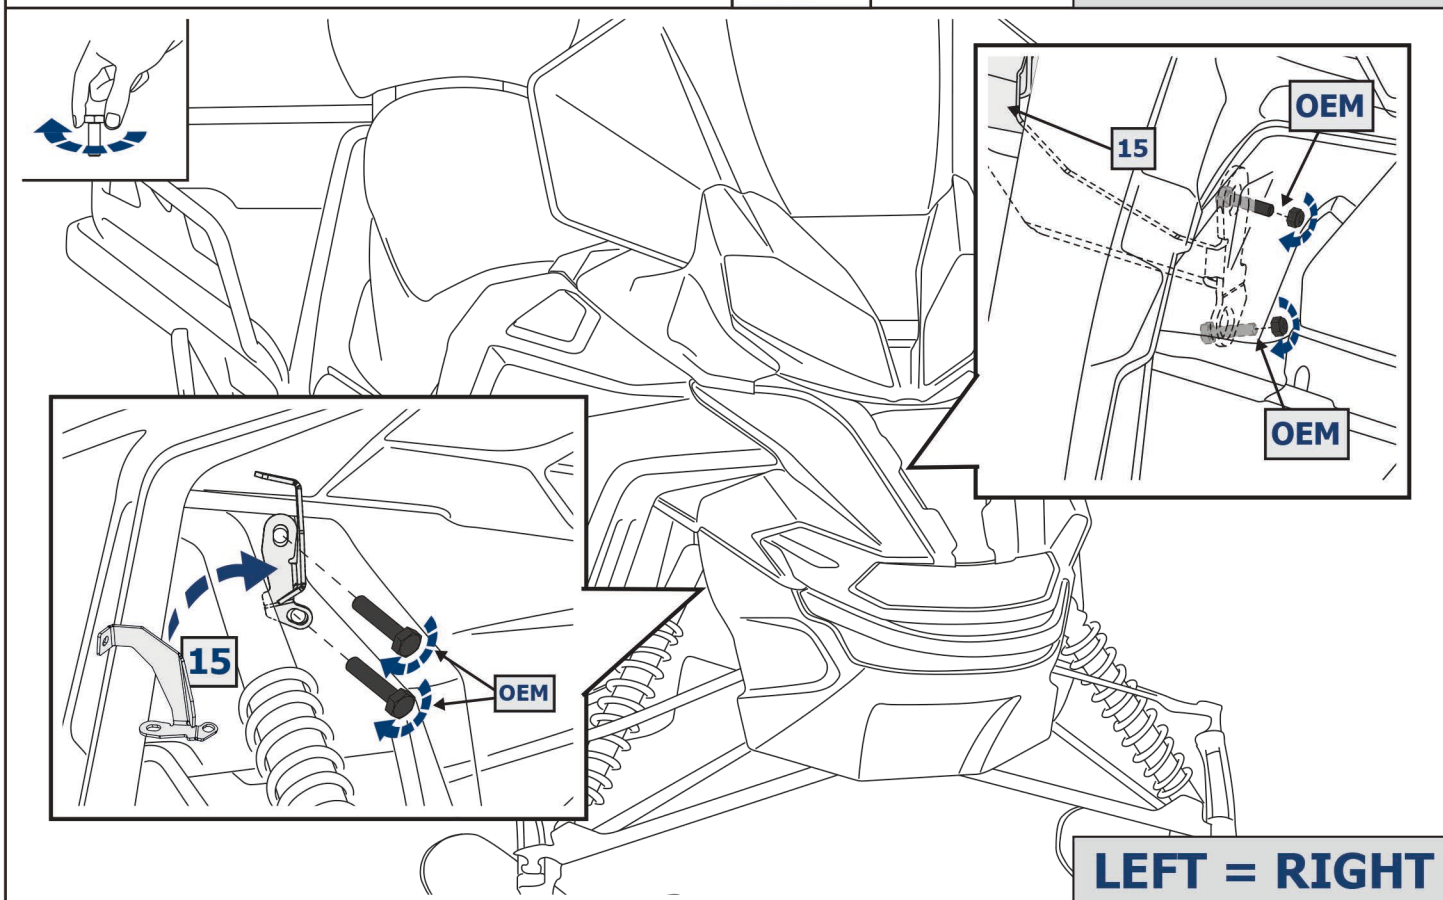

EN Movement Arrow
DE Bewegungsrichtung
RU Движение

EN Location / Position Arrow
DE Anordnung / Positionsrichtung
RU Расположение

EN Screw Arrow
DE Drehrichtung
RU Поворот

10 mm
13 mm

1		2		3		4		5		6	
M6x16	x4	M6x20	x2	M6x70	x2	M8x35	x2	M8x40	x2	M6x40	x4
7		8		9		10		11		12	
∅6	x4	∅6	x2	∅6	x12	∅8	x4	∅10	x2	M6	x6
13		14		15		16		17		18	
M6	x2	M6	x2		x1		x1		x2		x2