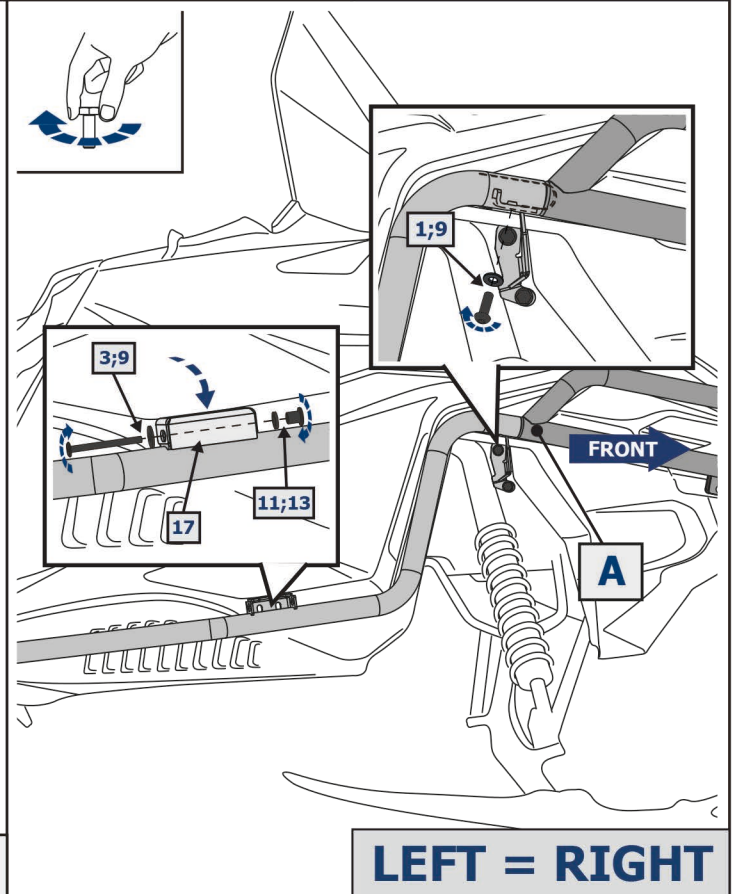

EN Movement Arrow
DE Bewegungsrichtung
RU Движение

EN Location / Position Arrow
DE Anordnung / Positionsrichtung
RU Расположение

EN Screw Arrow
DE Drehrichtung
RU Поворот

10 mm
13 mm

1		2		3		4		5		6	
M6x16	x4	M6x20	x2	M6x70	x2	M8x35	x2	M8x40	x2	M6x40	x4
7		8		9		10		11		12	
∅6	x4	∅6	x2	∅6	x12	∅8	x4	∅10	x2	M6	x6
13		14		15		16		17		18	
M6	x2	M6	x2		x1		x1		x2		x2