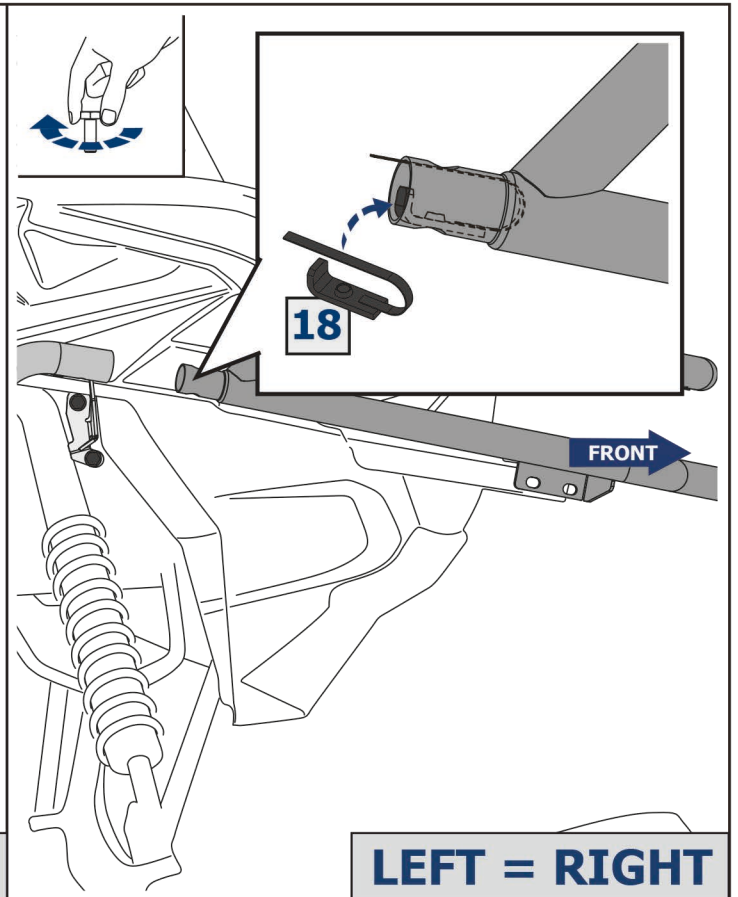

EN Movement Arrow
DE Bewegungsrichtung
RU Движение

EN Location / Position Arrow
DE Anordnung / Positionsrichtung
RU Расположение

EN Screw Arrow
DE Drehrichtung
RU Поворот

10 mm
13 mm

1		2		3		4		5		6	
M6x16	x4	M6x20	x2	M6x70	x2	M8x35	x2	M8x40	x2	M6x40	x4
7		8		9		10		11		12	
∅6	x4	∅6	x2	∅6	x12	∅8	x4	∅10	x2	M6	x6
13		14		15		16		17		18	
M6	x2	M6	x2		x1		x1		x2		x2