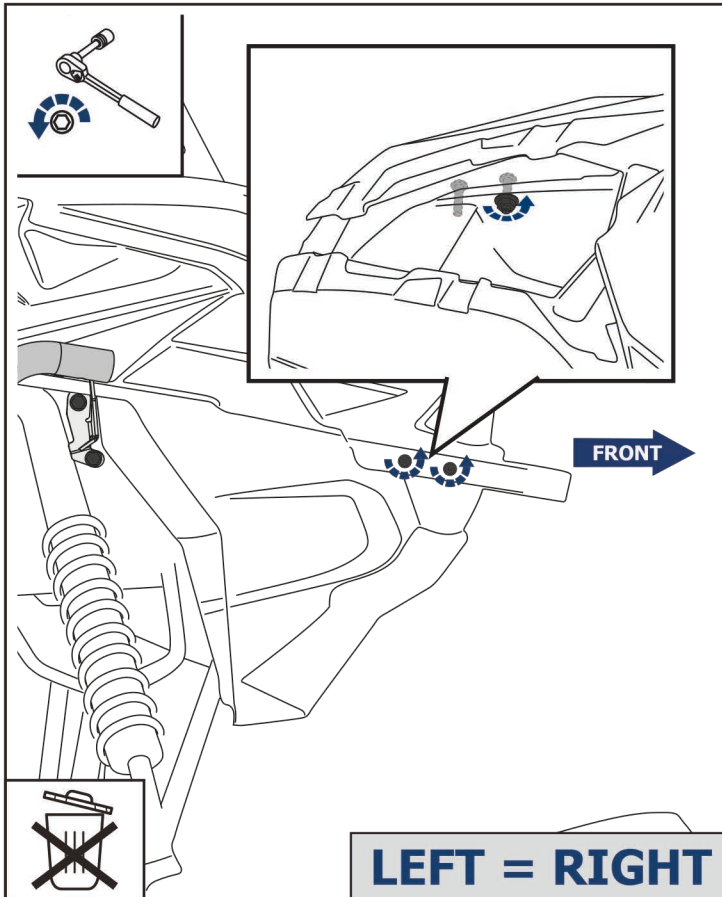

EN Movement Arrow
DE Bewegungsrichtung
RU Движение

EN Location / Position Arrow
DE Anordnung / Positionsrichtung
RU Расположение

EN Screw Arrow
DE Drehrichtung
RU Поворот

10 mm
13 mm

1		2		3		4		5		6	
M6x16	x4	M6x20	x2	M6x70	x2	M8x35	x2	M8x40	x2	M6x40	x4
7		8		9		10		11		12	
∅6	x4	∅6	x2	∅6	x12	∅8	x4	∅10	x2	M6	x6
13		14		15		16		17		18	
M6	x2	M6	x2		x1		x1		x2		x2