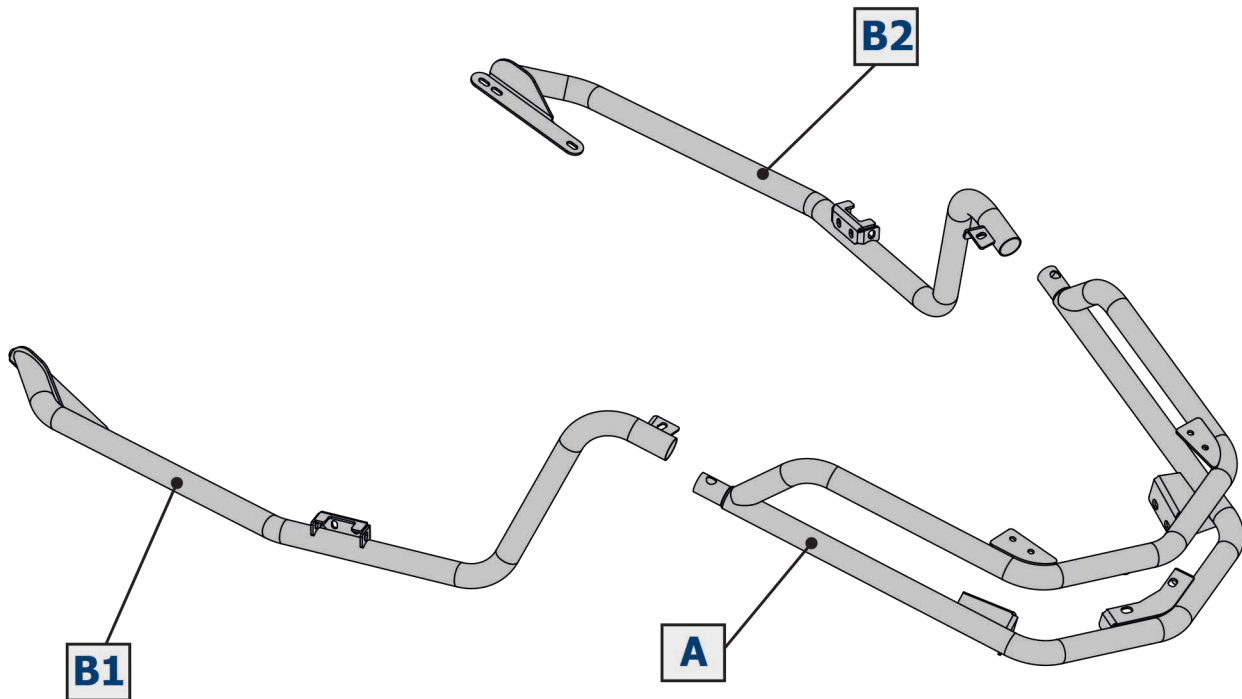

EN INSTALLATION MANUAL FRONT BUMPER

DE MONTAGEEINLEITUNG FÜR STOBFÄNGER-KIT

RU ИНСТРУКЦИЯ ПО УСТАНОВКЕ ПЕРЕДНЕГО БАМПЕРА

For: OSM SM1000 (2024-)

444.8521.1

EN Regular fasteners
DE Normale Befestigung
RU Штатный крепёж

EN Movement Arrow
DE Bewegungsrichtung
RU Движение

EN Location / Position Arrow
DE Anordnung / Positionsrichtung
RU Расположение

EN Screw Arrow
DE Drehrichtung
RU Поворот

10 mm
13 mm

1		2		3		4		5		6	
M6x16	x4	M6x20	x2	M6x70	x2	M8x35	x2	M8x40	x2	M6x40	x4
7		8		9		10		11		12	
∅6	x4	∅6	x2	∅6	x12	∅8	x4	∅10	x2	M6	x6
13		14		15		16		17		18	
M6	x2	M6	x2		x1		x1		x2		x2