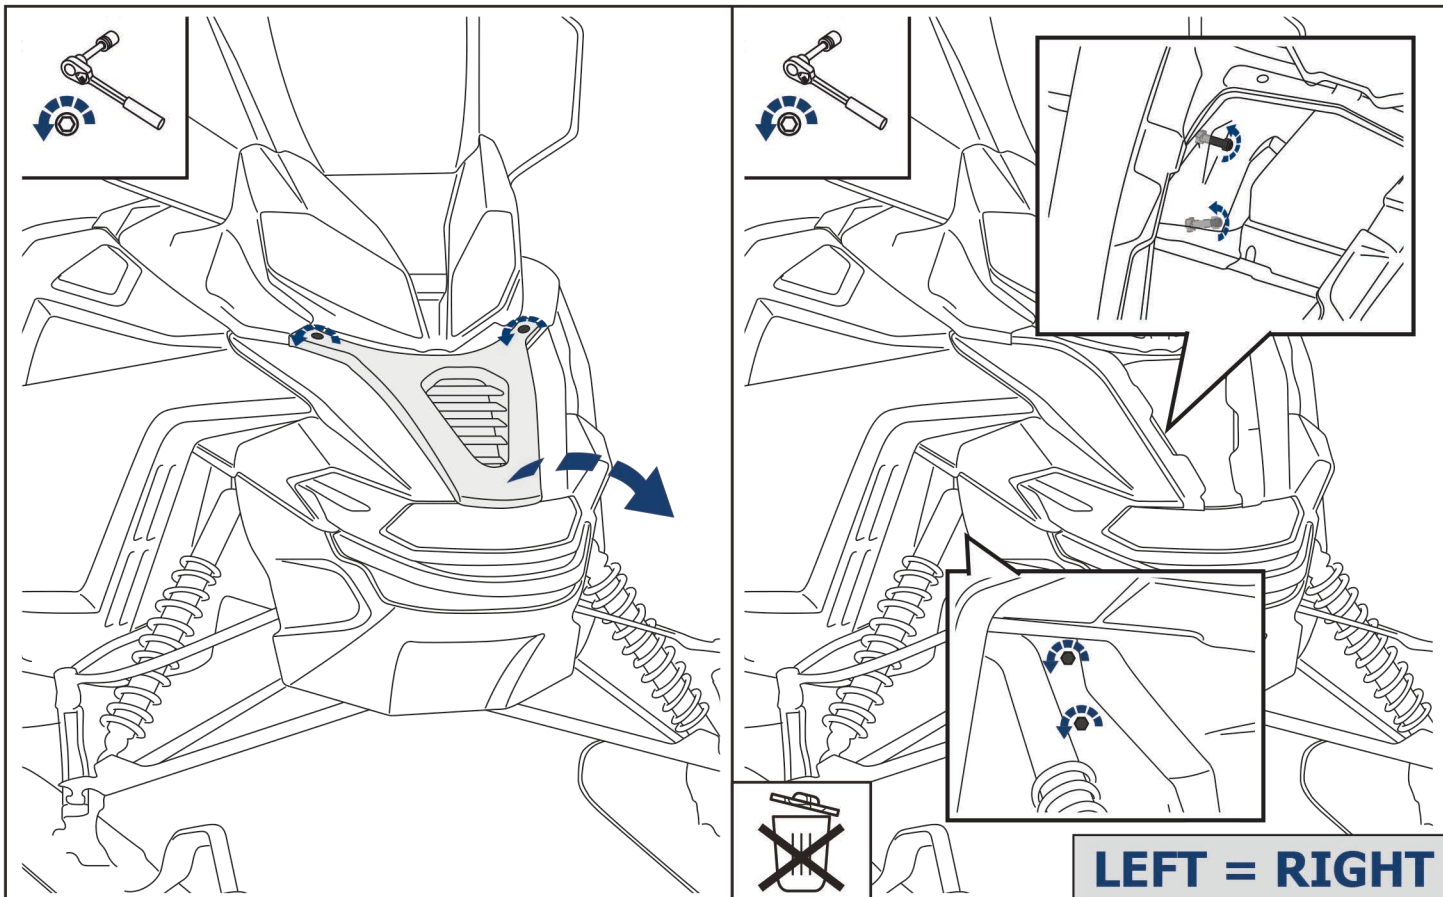

EN Movement Arrow
DE Bewegungsrichtung
RU Движение

EN Location / Position Arrow
DE Anordnung / Positionsrichtung
RU Расположение

EN Screw Arrow
DE Drehrichtung
RU Поворот

10 mm
13 mm

1		2		3		4		5		6	
M6x16	x4	M6x20	x2	M6x70	x2	M8x35	x2	M8x40	x2	M6x40	x4
7		8		9		10		11		12	
∅6	x4	∅6	x2	∅6	x12	∅8	x4	∅10	x2	M6	x6
13		14		15		16		17		18	
M6	x2	M6	x2		x1		x1		x2		x2