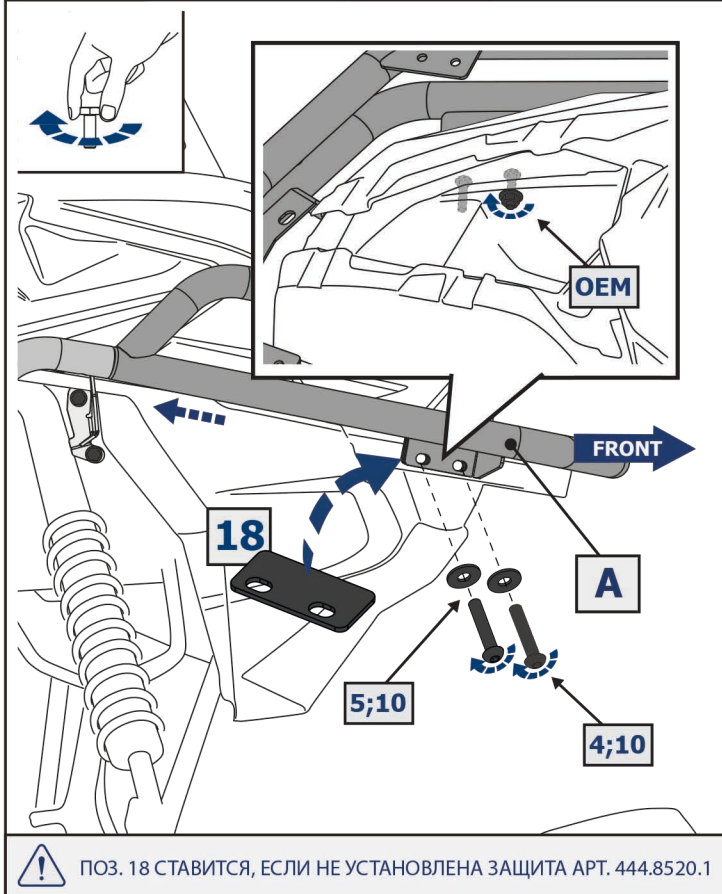

EN Movement Arrow
DE Bewegungsrichtung
RU Движение

EN Location / Position Arrow
DE Anordnung / Positionsrichtung
RU Расположение

EN Screw Arrow
DE Drehrichtung
RU Поворот

10 mm
13 mm

1		2		3		4		5		6	
M6x16	x4	M6x20	x2	M6x70	x2	M8x35	x2	M8x40	x2	M6x40	x4
7		8		9		10		11		12	
∅6	x4	∅6	x2	∅6	x12	∅8	x4	∅10	x2	M6	x6
13		14		15		16		17		18	
M6	x2	M6	x2		x1		x1		x2		x2