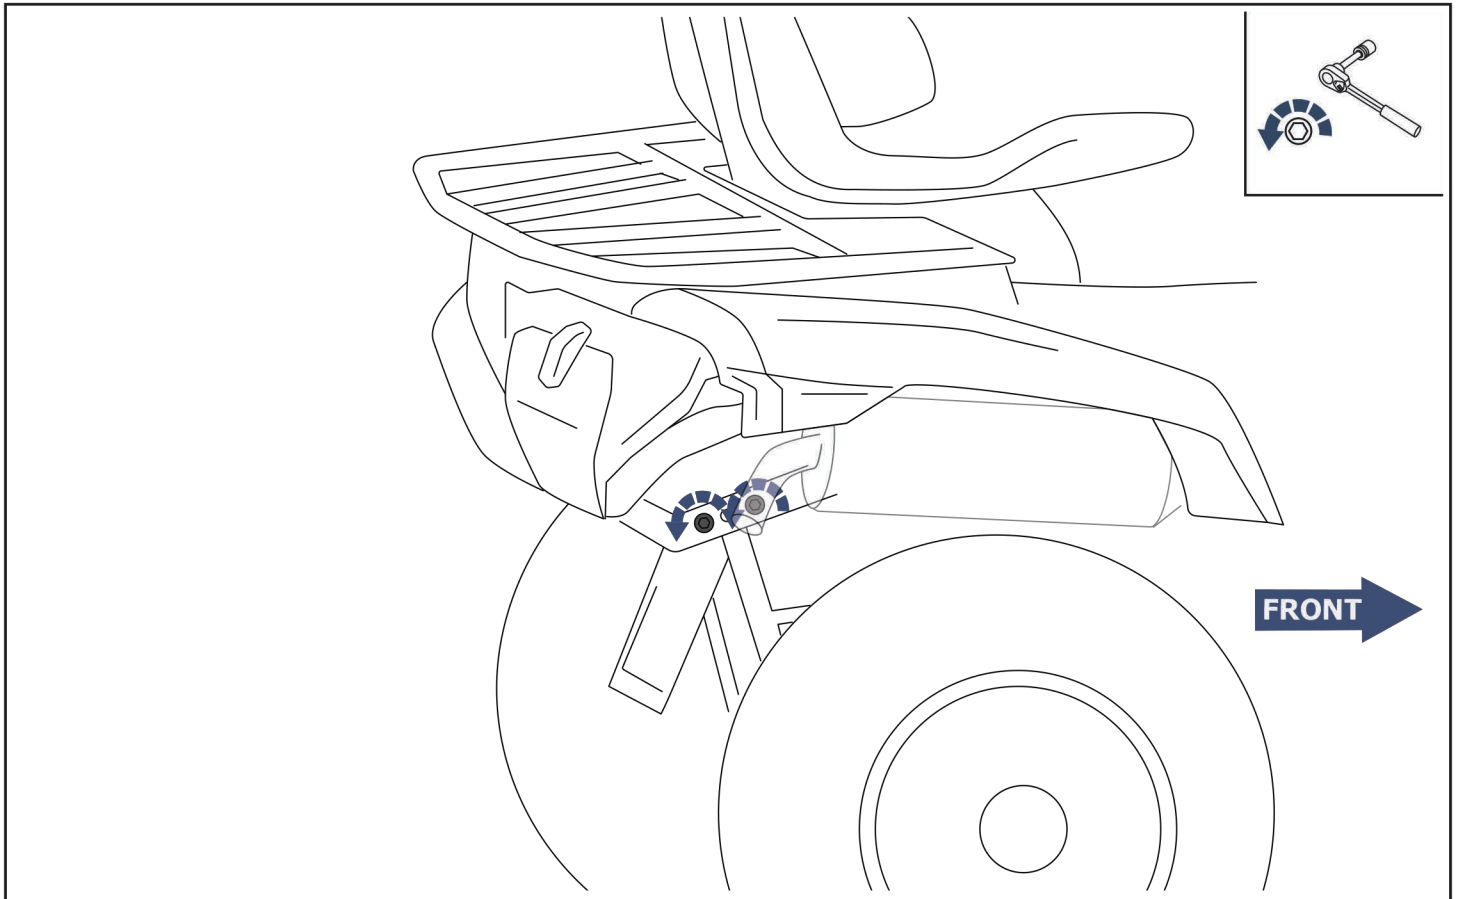

LEFT = RIGHT