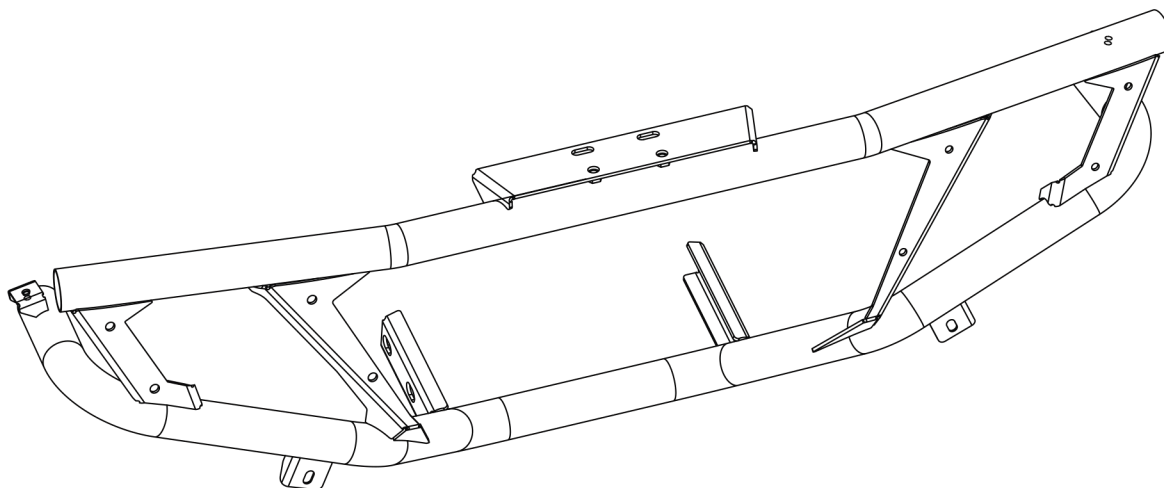

EN INSTALLATION MANUAL REAR BUMPER

DE MONTAGEEINLEITUNG FÜR

RU ИНСТРУКЦИЯ ПО УСТАНОВКЕ ЗАДНЕГО БАМПЕРА

For: CFMOTO CFORCE 600 BASIC (2020-)

444.8162.1

EN Regular fasteners
DE Originale montageteile
RU Штатный крепеж

<p>1</p>  <p>M6x16 x2</p>	<p>2</p>  <p>M8x12 x2</p>	<p>3</p>  <p>ø6 x2</p>	<p>4</p>  <p>ø8 x6</p>	<p>5</p>  <p>x1</p>	
--	--	---	---	---	--

LEFT = RIGHT