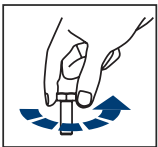

EN BUMPER KIT INSTALLATION MANUAL

DE MONTAGEEINLEITUNG FÜR STOBFÄNGER-KIT

RU ИНСТРУКЦИЯ ПО УСТАНОВКЕ ПЕРЕДНЕГО БАМПЕРА

For: RM 800 ATV (2016-)

2444.7737.1;
444.7737.1

EN Regular fasteners
DE Originale montageteile
RU Штатный крепеж

EN Regular fasteners
DE Originale montageteile
RU Штатный крепеж

EN Screw a several turns
DE Für wenigen Umdrehungen befestigen
RU Вкрутить на несколько оборотов

EN Loosen bolts
DE Bolzen lockern
RU Выкрутить на несколько оборотов