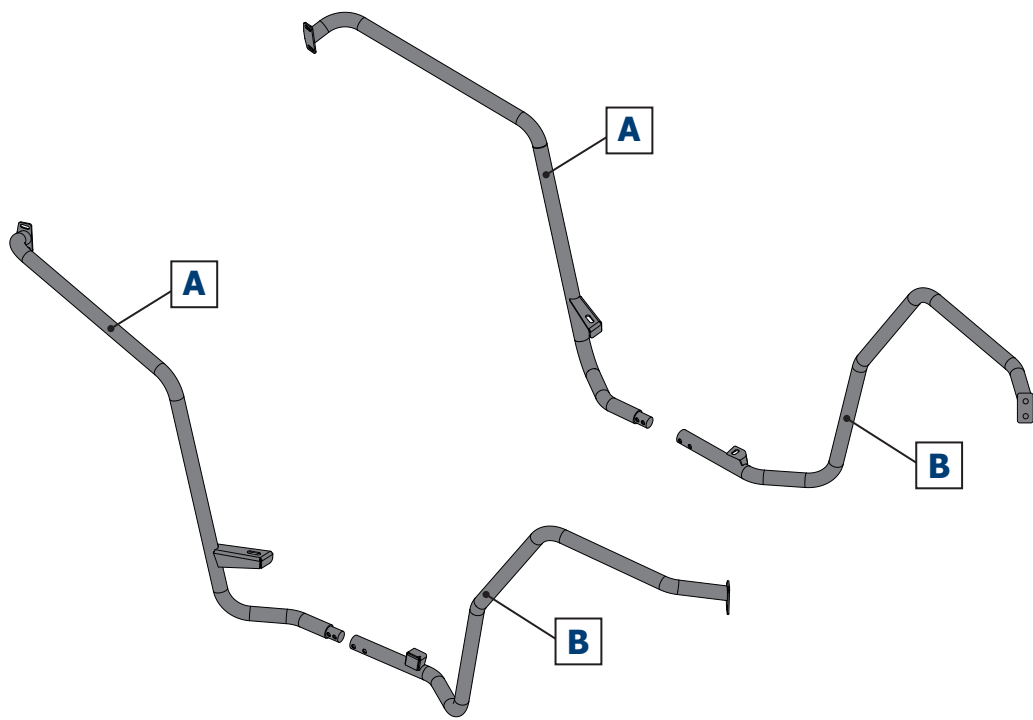

EN BUMPER KIT INSTALLATION MANUAL

DE MONTAGEEINLEITUNG FÜR STOBFÄNGER-KIT

RU ИНСТРУКЦИЯ ПО УСТАНОВКЕ ПЕРЕДНЕГО БАМПЕРА

For: RM 800 ATV (2016-)

2444.7737.1;
444.7737.1

EN Regular fasteners
DE Originale montageteile
RU Штатный крепеж

EN Regular fasteners
DE Originale montageteile
RU Штатный крепеж

EN Screw a several turns
DE Für wenigen Umdrehungen befestigen
RU Вкрутить на несколько оборотов

EN Loosen bolts
DE Bolzen lockern
RU Выкрутить на несколько оборотов

1  x2	2  x2	3  6x16 x8	4  6x45 x8	5  8x16 x4	6  x4
7  ø6 x8	8  ø8 x4				