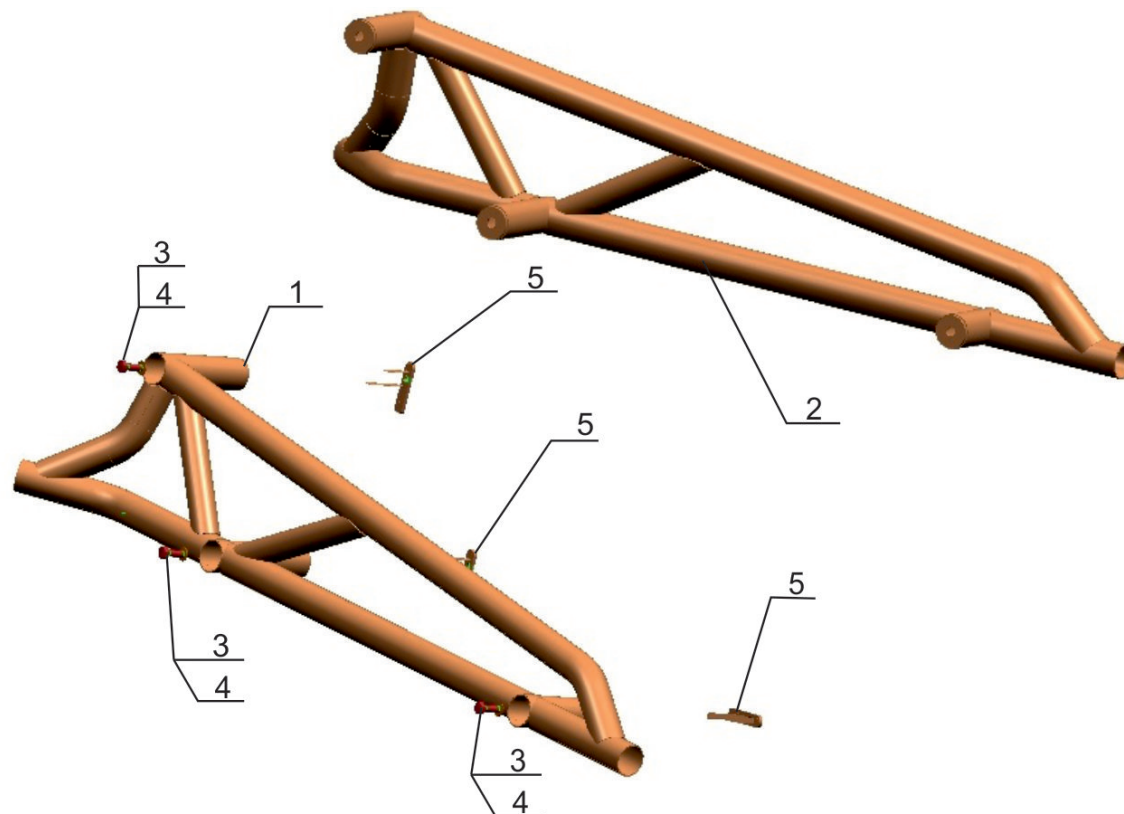

Polaris / RZR 1000

Артикул: 444.7432.1 Защита порогов из трубы
Марка: Polaris
Модель: RZR 1000
Год выпуска: 2013-
Материал: Труба 38x1,5 мм, Сталь

КОМПЛЕКТАЦИЯ

- | | |
|------------------------------|-------|
| 1. Защита порога левая..... | 1 шт. |
| 2. Защита порога правая..... | 1 шт. |
| 3. Болт M8x25..... | 6 шт. |
| 4. Шайба 8..... | 6 шт. |
| 5. Гайка закладная M8..... | 6 шт. |

ИНСТРУКЦИЯ ПО УСТАНОВКЕ

1. Установить закладные поз. 5 в отверстия рамы квадроцикла и зафиксировать с помощью усов, разогнув усы наружу.
2. Установить защиту порога поз. 1, закрепить болтами M8x25 поз. 3, шайбами поз. 4.
3. Установить защиту порога поз. 2 со второй стороны аналогично.
4. Затянуть все болтовые соединения.

НЕОБХОДИМЫЙ ИНСТРУМЕНТ

МОМЕНТ ЗАТЯЖКИ