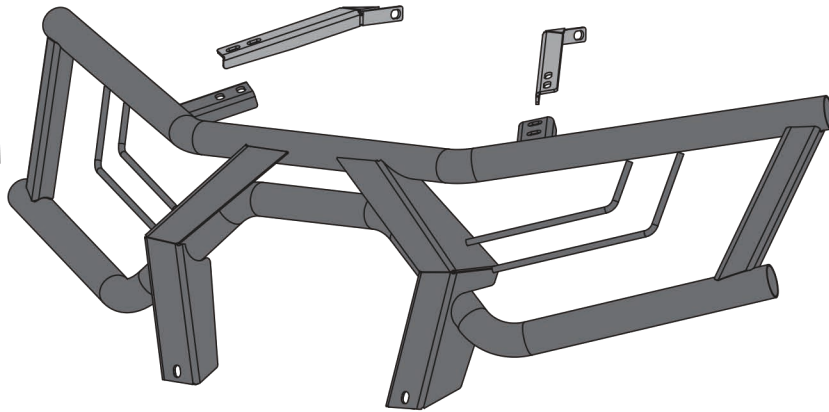

EN Office Knife
DE Büromesser
RU Канцелярский нож

2444.9996.1; 444.9996.1