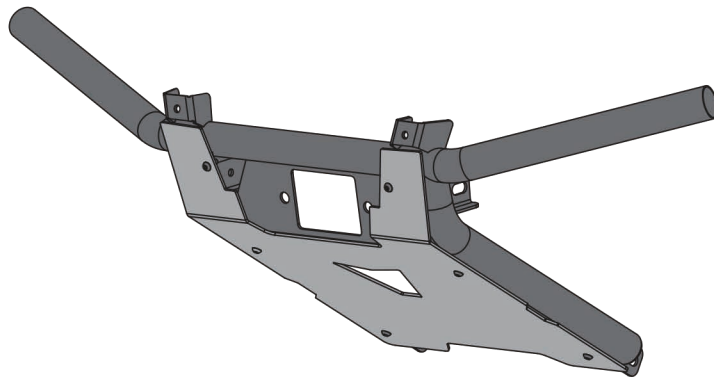

2444.9995.1; 444.9995.1