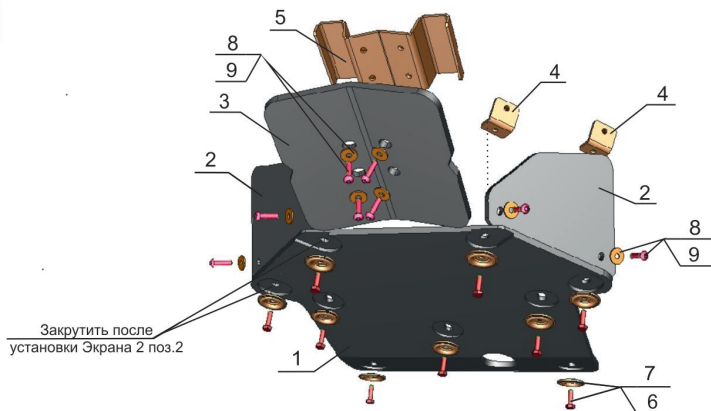

Stels Капитан S150; S150L

Артикул: 444.6756.1 Защита
Марка: Stels
Модель: Капитан S150; S150L

Материал: ПЭНД

КОМПЛЕКТАЦИЯ

1. Экран 1.....	1 шт.
2. Экран 2.....	2 шт.
3. Экран 3.....	1 шт.
4. Кронштейн 1.....	4 шт.
5. Кронштейн 2.....	1 шт.
6. Шайба 6 потайная.....	9 шт.
7. Болт 6x20.....	9 шт.
8. Винт 6x25.....	8 шт.
9. Шайба 6.....	8 шт.

ИНСТРУКЦИЯ ПО УСТАНОВКЕ

1. Снять штатную защиту с снегохода.
2. Установить Кронштейны 1 поз.4 на Экран 2 поз.2, используя Винт 6x25 поз.8 и Шайбу 6 поз.9.
3. Закрепить (как показано на схеме) Экран 1 поз. 1 на место штатной защиты и установить Экраны 2 поз.2, используя Болт 6x20 поз. 7 и Шайбу 6 потайную поз.6.
4. Установить на раму снегохода (между рычагами подвески) Кронштейн 2 поз.5
5. Закрепить Экран 3 поз. 3 на установленный Кронштейн 2 поз.5, используя Винт 8x25 поз. 8 и Шайбу 6 поз. 9.
6. Затянуть все резьбовые соединения.