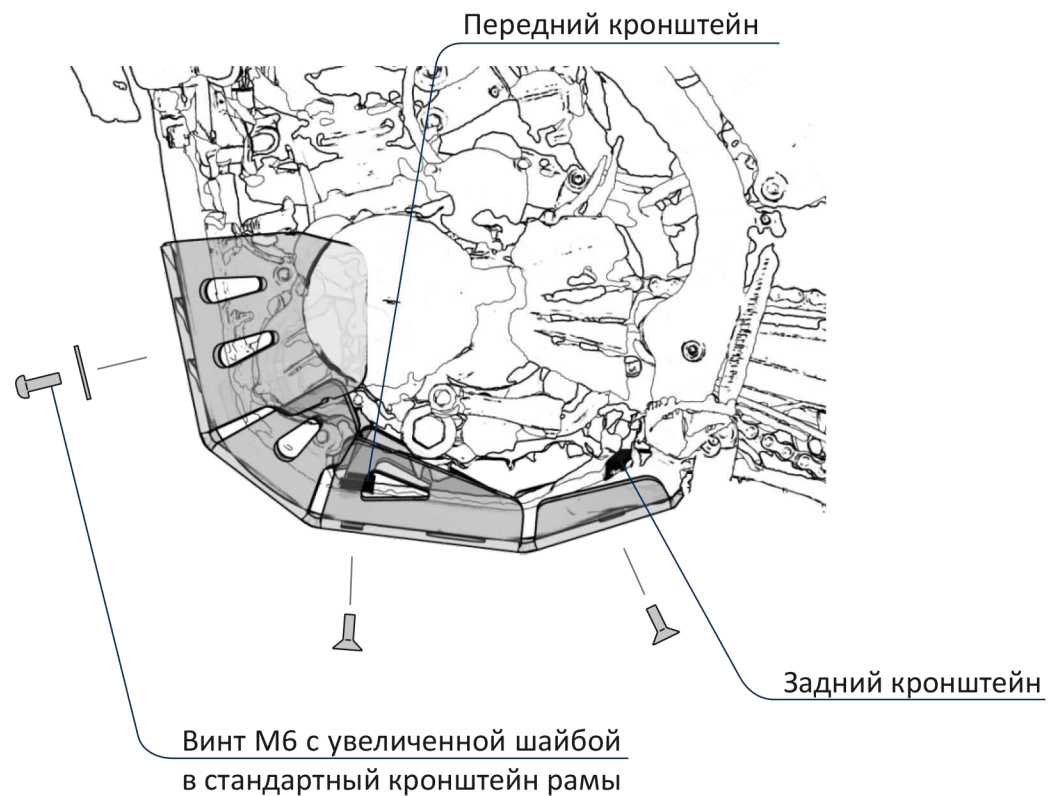

ИНСТРУКЦИЯ ПО УСТАНОВКЕ

1. Демонтировать штатную защиту, если она имеется

2. Завести кронштейны за раму

3. Придерживая кронштейны установить и зафиксировать защиту используя винты из комплекта. Убедитесь что защита плотно прилегает к раме.