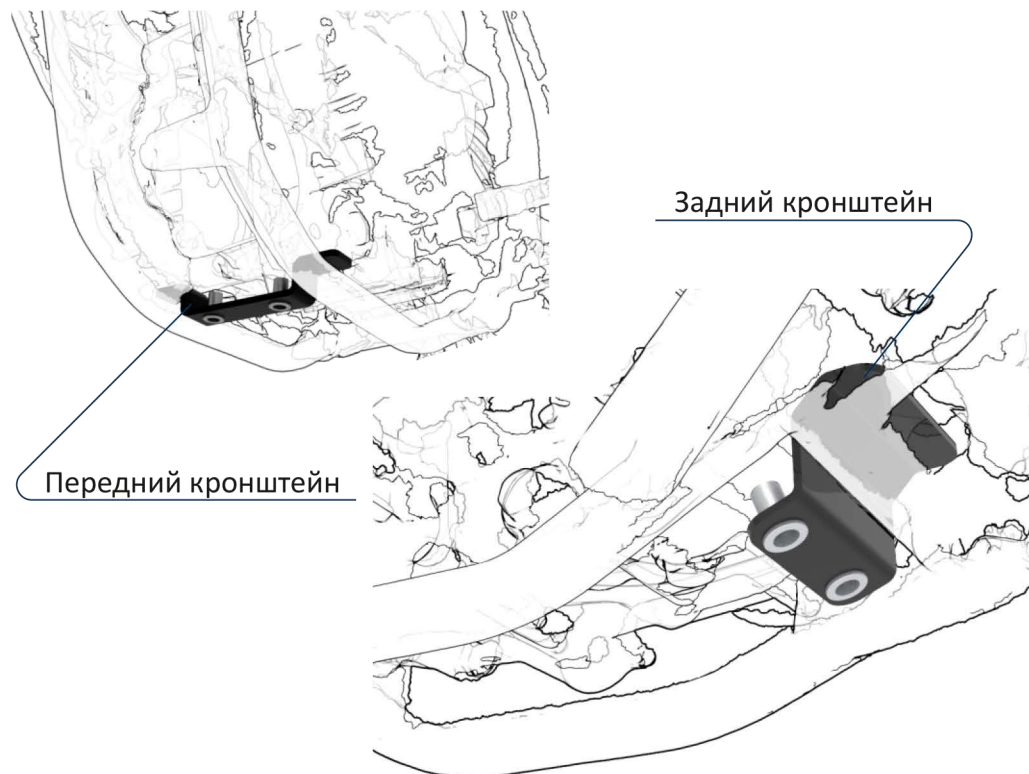

КОМПЛЕКТ КРЕПЛЕЖА

Передний кронштейн
1 шт.

Задний кронштейн
1 шт

Винт M8x35 DIN 7991
4 шт.

Винт M6x35 ISO 7380-1
1шт.
Шайба 6 DIN 9021 (увеличенная)
1 шт.

PLASTIC SKID PLATE KEWS №300

Артикул: K.8312.2
Марка: KEWS
Модель: № 300
Год: 2024
Материал: ПЭНД 8 мм

ИНСТРУКЦИЯ ПО УСТАНОВКЕ

1. Демонтировать штатную защиту, если она имеется

2. Завести кронштейны за раму

3. Придерживая кронштейны установить и зафиксировать защиту используя винты из комплекта. Убедитесь что защита плотно прилегает к раме.