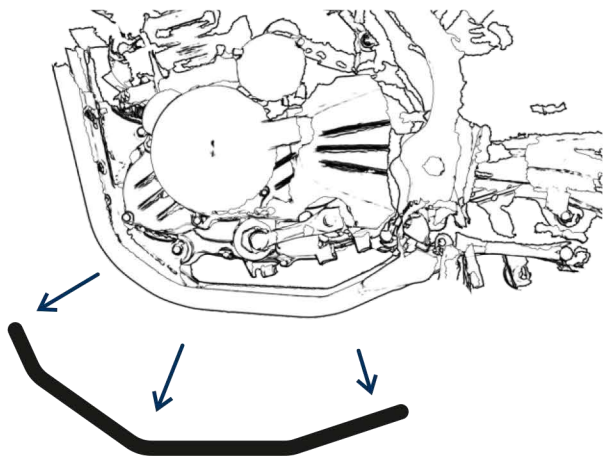

КОМПЛЕКТ КРЕПЛЕЖА

Передний кронштейн
1 шт.

Задний кронштейн
1 шт

Винт M8x35 DIN 7991
4 шт.

Винт M6x35 ISO 7380-1
1шт.
Шайба 6 DIN 9021 (увеличенная)
1 шт.

PLASTIC SKID PLATE KEWS №300

Артикул: K.8312.2
Марка: KEWS
Модель: № 300
Год: 2024
Материал: ПЭНД 8 мм

ИНСТРУКЦИЯ ПО УСТАНОВКЕ

1. Демонтировать штатную защиту, если она имеется

2. Завести кронштейны за раму

3. Придерживая кронштейны установить и зафиксировать защиту используя винты из комплекта. Убедитесь что защита плотно прилегает к раме.