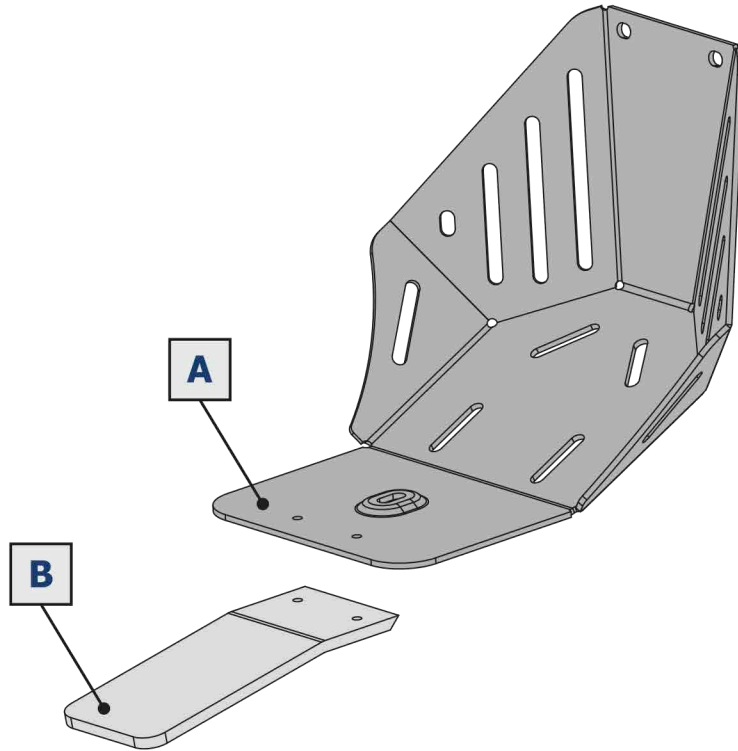

EN SKID PLATE INSTALLATION MANUAL

DE MONTAGEANLEITUNG FÜR UNTERBODENSCHUTZ SYSTEM

RU ИНСТРУКЦИЯ ПО УСТАНОВКЕ КОМПЛЕКТА ЗАЩИТ

For: Kayo T2 (2016-)

2444.8307.1

EN Regular fasteners
DE Originale montageteile
RU Штатный крепеж

EN Movement Arrow
DE Bewegungsrichtung
RU Движение

EN Location/Position Arrow
DE Anordnung/Positionsrichtung
RU Расположение

EN Screw Arrow
DE Drehungsrichtung
RU Поворот

	EN Ratchet DE Ratsche RU Трещётка		S - 10		HEX S - 4; S - 5
---	---	---	--------	---	------------------------

1		2		3		4		5		6	
M6x16	x2	M8x25	x3	ø6	x2	ø8	x3	M6	x2		x1
7											
	x1										