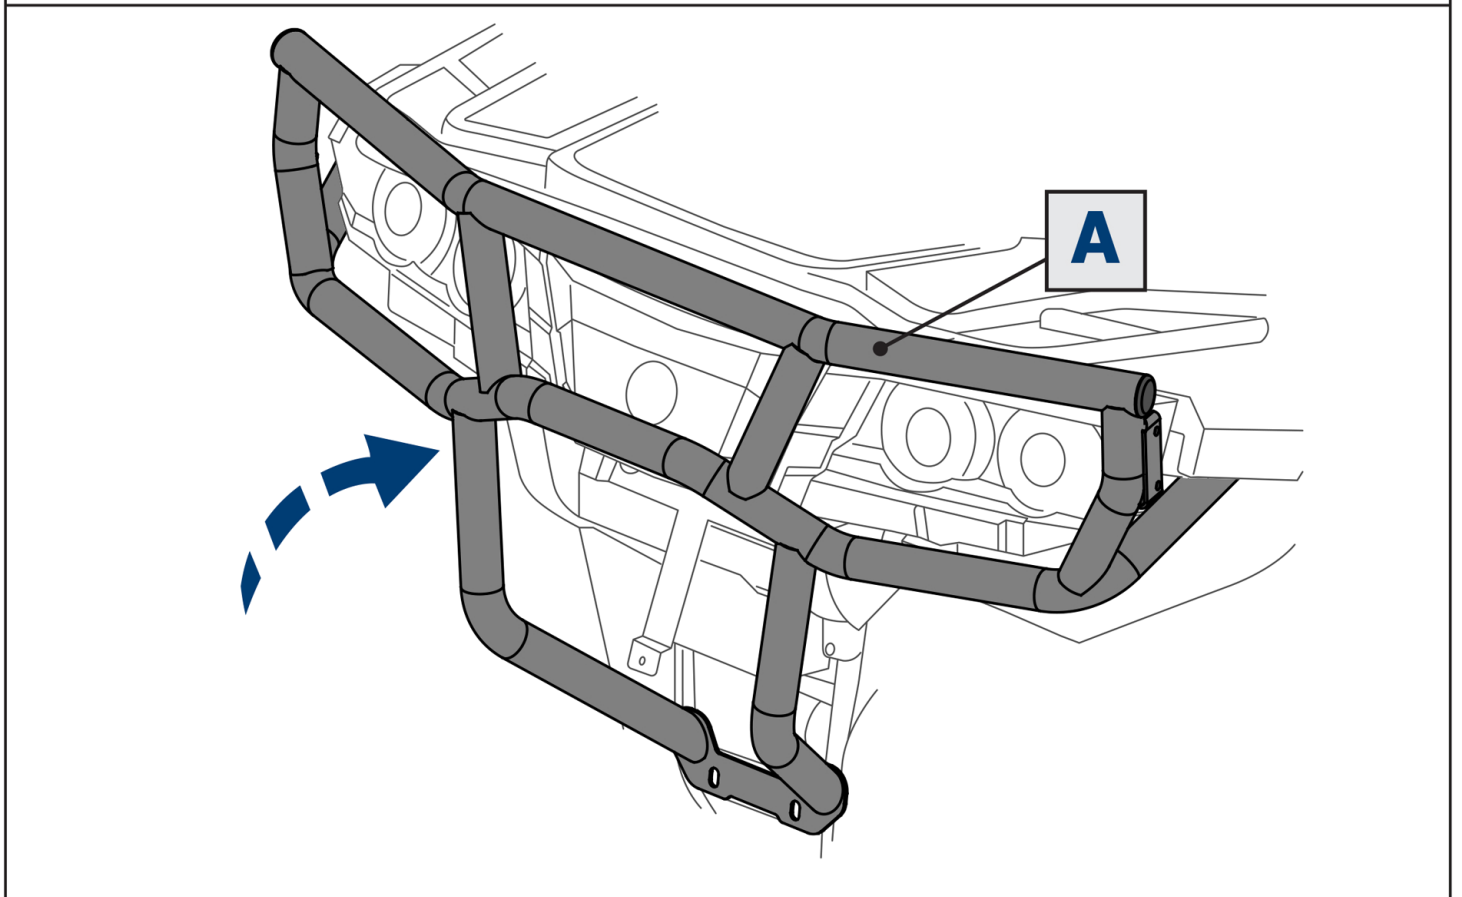

EN BUMPER KIT INSTALLATION MANUAL

DE MONTAGEEINLEITUNG FÜR STOBFÄNGER-KIT

RU ИНСТРУКЦИЯ ПО УСТАНОВКЕ ЗАДНЕГО БАМПЕРА

**For: RM 800 ATV (2016- )**

2444.7736.1;  
444.7736.1

EN Regular fasteners  
DE Originale montageteile  
RU Штатный крепеж

EN Movement Arrow  
DE Bewegungsrichtung  
RU Движение

EN Location/Position Arrow  
DE Anordnung/Positionsrichtung  
RU Расположение

EN Screw Arrow  
DE Drehungsrichtung  
RU Поворот

**M8=30 Nm**