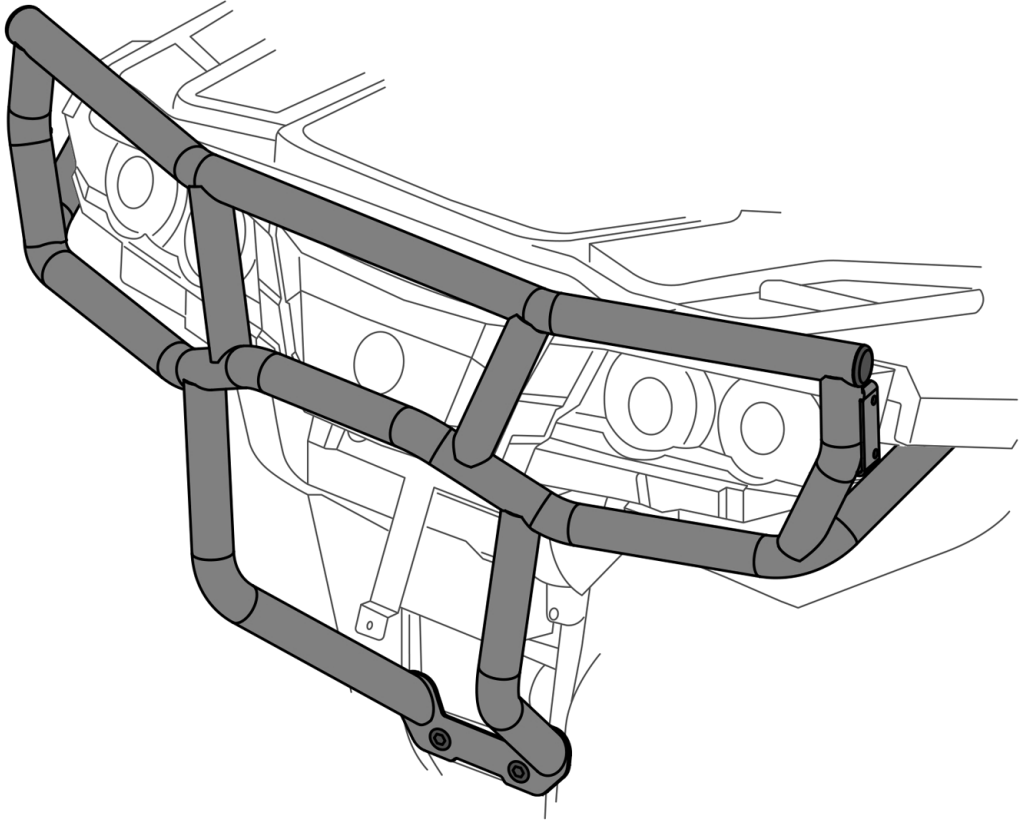

EN BUMPER KIT INSTALLATION MANUAL

DE MONTAGEEINLEITUNG FÜR STOBFÄNGER-KIT

RU ИНСТРУКЦИЯ ПО УСТАНОВКЕ ЗАДНЕГО БАМПЕРА

**For: RM 800 ATV (2016- )**

2444.7736.1;  
444.7736.1

EN Regular fasteners  
DE Originale montageteile  
RU Штатный крепеж

EN Movement Arrow  
DE Bewegungsrichtung  
RU Движение

EN Location/Position Arrow  
DE Anordnung/Positionsrichtung  
RU Расположение

EN Screw Arrow  
DE Drehungsrichtung  
RU Поворот

**M8=30 Nm**