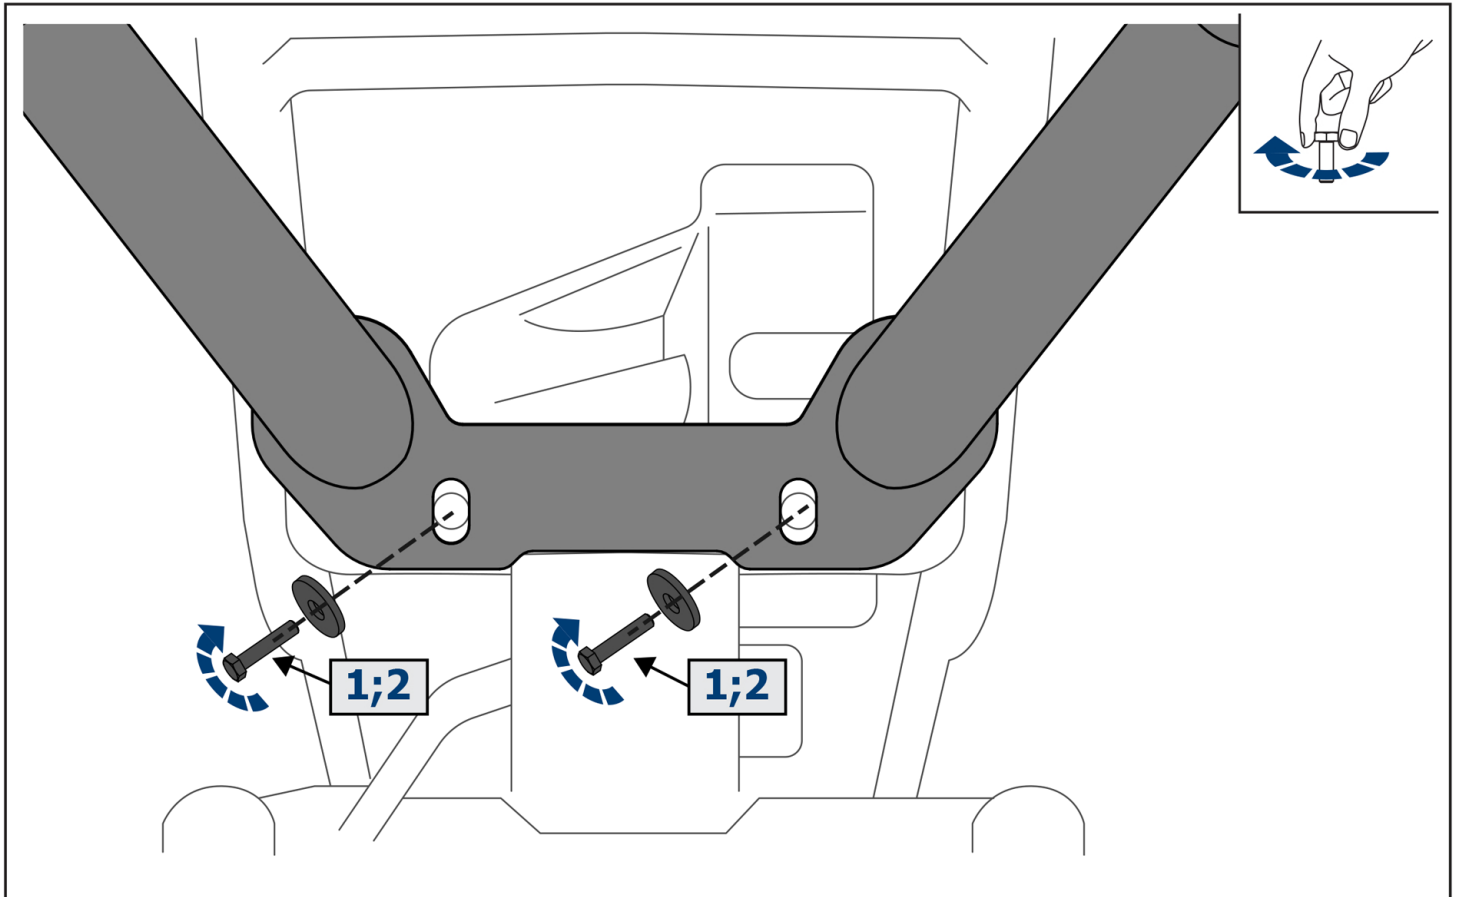

EN BUMPER KIT INSTALLATION MANUAL

DE MONTAGEEINLEITUNG FÜR STOBFÄNGER-KIT

RU ИНСТРУКЦИЯ ПО УСТАНОВКЕ ЗАДНЕГО БАМПЕРА

**For: RM 800 ATV (2016- )**

2444.7736.1;  
444.7736.1

EN Regular fasteners  
DE Originale montageteile  
RU Штатный крепеж

EN Movement Arrow  
DE Bewegungsrichtung  
RU Движение

EN Location/Position Arrow  
DE Anordnung/Positionsrichtung  
RU Расположение

EN Screw Arrow  
DE Drehungsrichtung  
RU Поворот

**M8=30 Nm**