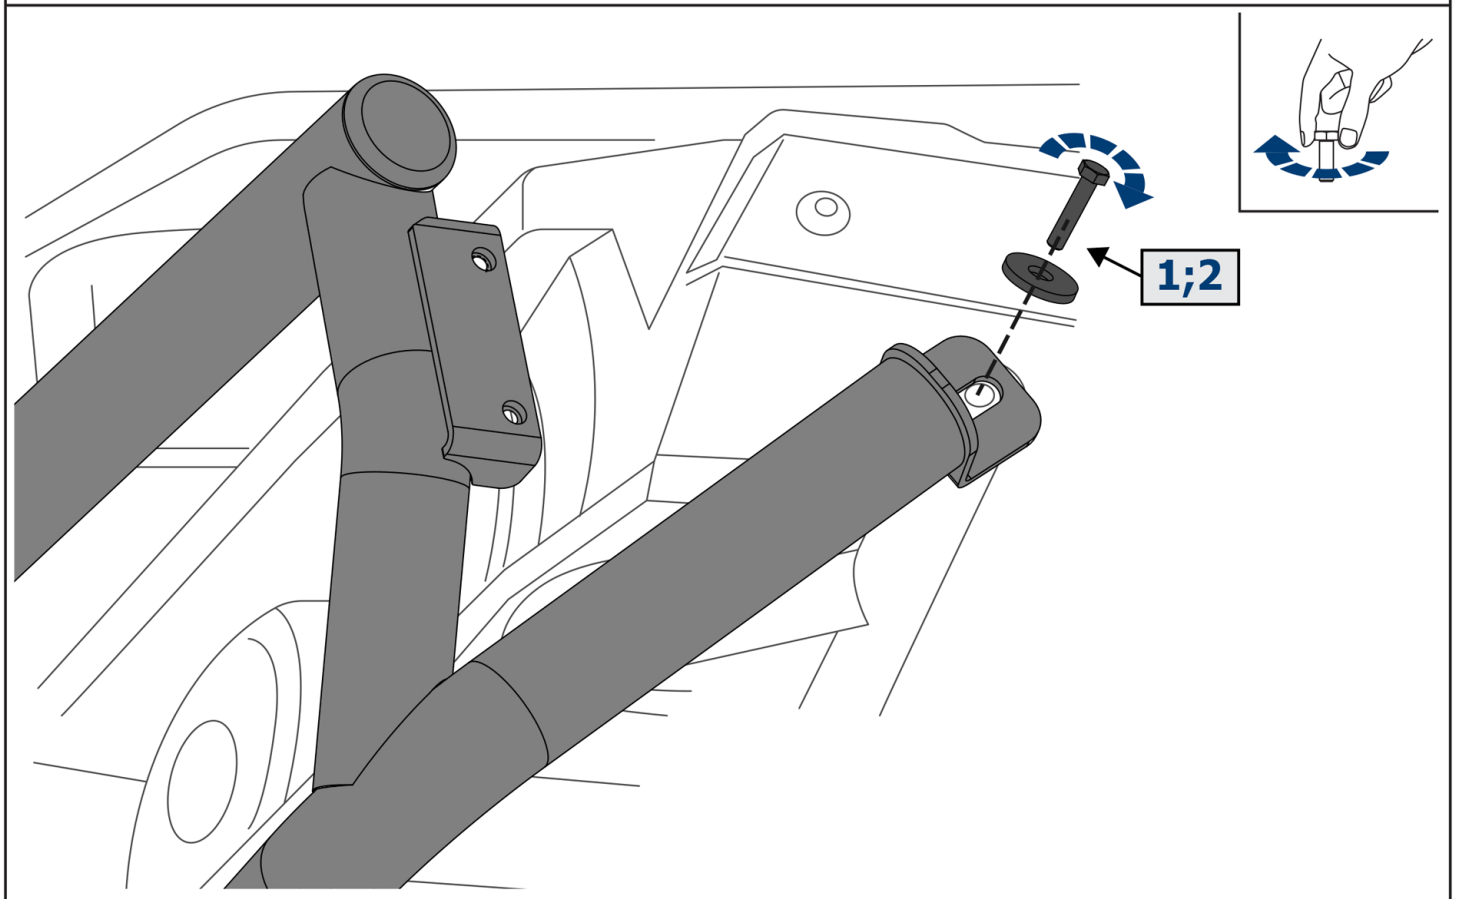

EN BUMPER KIT INSTALLATION MANUAL

DE MONTAGEEINLEITUNG FÜR STOBFÄNGER-KIT

RU ИНСТРУКЦИЯ ПО УСТАНОВКЕ ЗАДНЕГО БАМПЕРА

**For: RM 800 ATV (2016- )**

2444.7736.1;  
444.7736.1

EN Regular fasteners  
DE Originale montageteile  
RU Штатный крепеж

EN Movement Arrow  
DE Bewegungsrichtung  
RU Движение

EN Location/Position Arrow  
DE Anordnung/Positionsrichtung  
RU Расположение

EN Screw Arrow  
DE Drehungsrichtung  
RU Поворот

**M8=30 Nm**