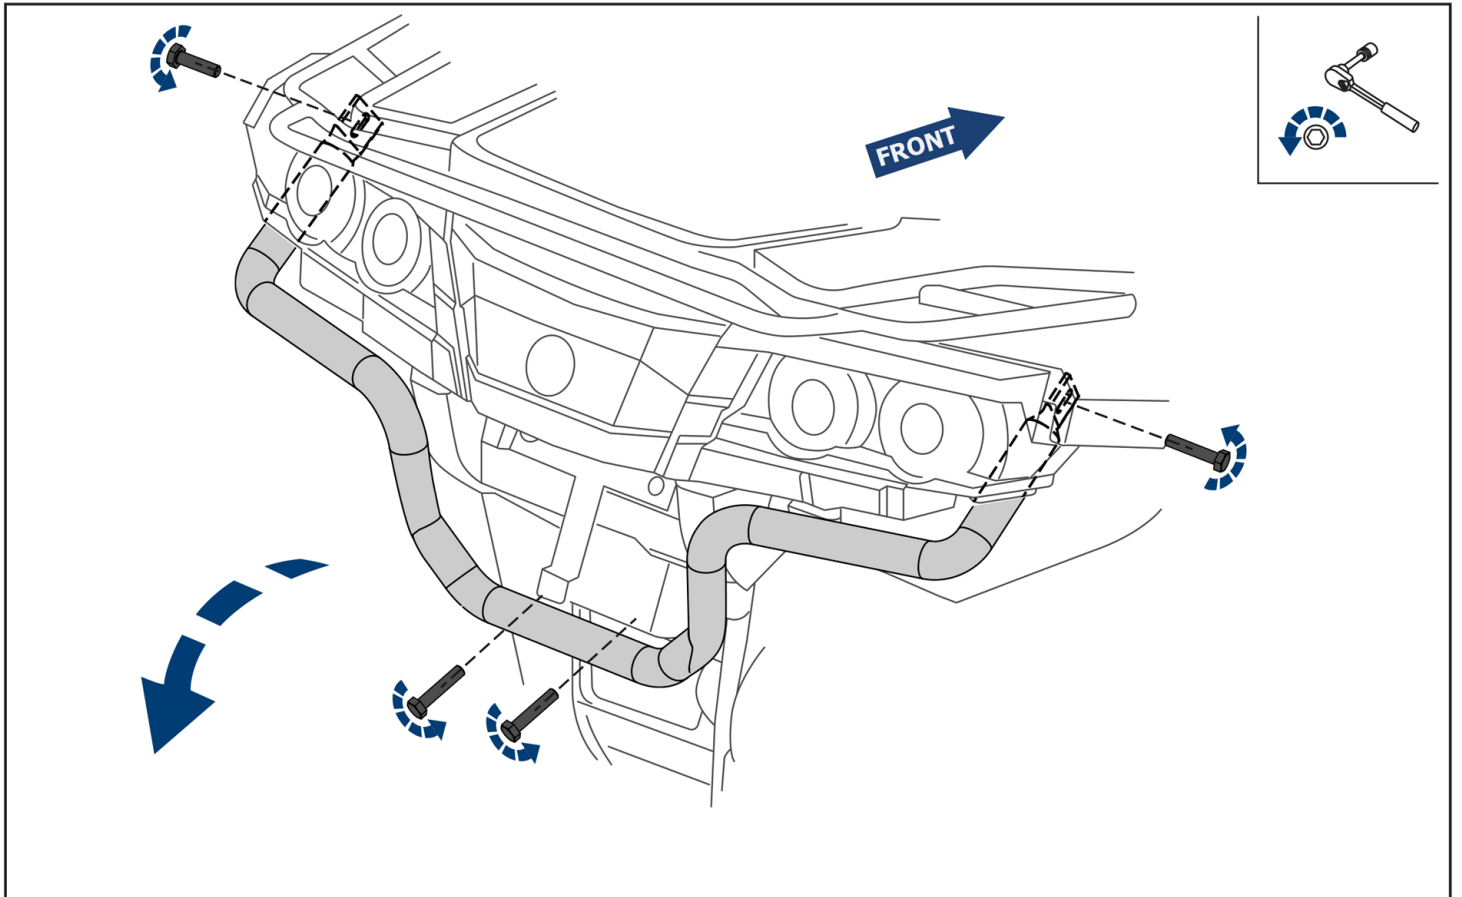

EN BUMPER KIT INSTALLATION MANUAL

DE MONTAGEEINLEITUNG FÜR STOBFÄNGER-KIT

RU ИНСТРУКЦИЯ ПО УСТАНОВКЕ ЗАДНЕГО БАМПЕРА

**For: RM 800 ATV (2016- )**

2444.7736.1;  
444.7736.1

EN Regular fasteners  
DE Originale montageteile  
RU Штатный крепеж

EN Movement Arrow  
DE Bewegungsrichtung  
RU Движение

EN Location/Position Arrow  
DE Anordnung/Positionsrichtung  
RU Расположение

EN Screw Arrow  
DE Drehungsrichtung  
RU Поворот

**M8=30 Nm**