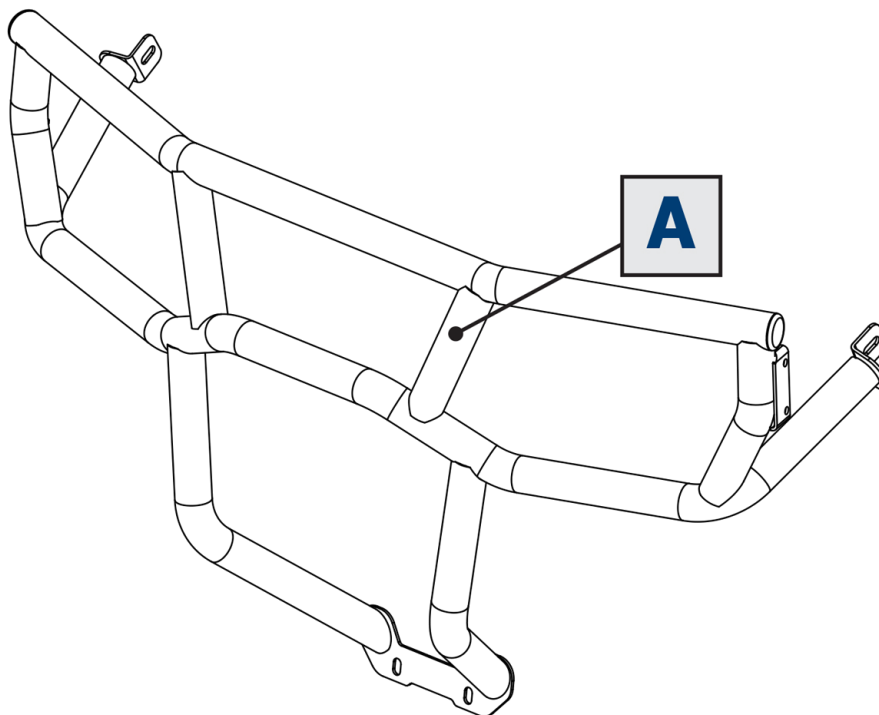

EN BUMPER KIT INSTALLATION MANUAL

DE MONTAGEEINLEITUNG FÜR STOBFÄNGER-KIT

RU ИНСТРУКЦИЯ ПО УСТАНОВКЕ ЗАДНЕГО БАМПЕРА

**For: RM 800 ATV (2016- )**

2444.7736.1;  
444.7736.1

EN Regular fasteners  
DE Originale montageteile  
RU Штатный крепеж

EN Regular fasteners  
DE Originale montageteile  
RU Штатный крепеж

EN Screw a several turns  
DE Für wenigen Umdrehungen befestigen  
RU Вкрутить на несколько оборотов

EN Loosen bolts  
DE Bolzen lockern  
RU Выкрутить на несколько оборотов

EN Movement Arrow  
DE Bewegungsrichtung  
RU Движение

EN Location/Position Arrow  
DE Anordnung/Positionsrichtung  
RU Расположение

EN Screw Arrow  
DE Drehungsrichtung  
RU Поворот

**M8=30 Nm**