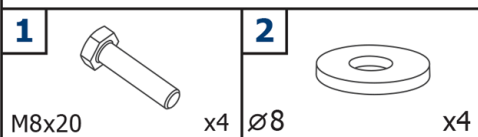

EN Regular fasteners  
DE Originale montageteile  
RU Штатный крепеж

EN Screw a several turns  
DE Für wenigen Umdrehungen befestigen  
RU Вкрутить на несколько оборотов

EN Loosen bolts  
DE Bolzen lockern  
RU Выкрутить на несколько оборотов

EN Movement Arrow  
DE Bewegungsrichtung  
RU Движение

EN Location/Position Arrow  
DE Anordnung/Positionsrichtung  
RU Расположение

EN Screw Arrow  
DE Drehungsrichtung  
RU Поворот

**M8=30 Nm**