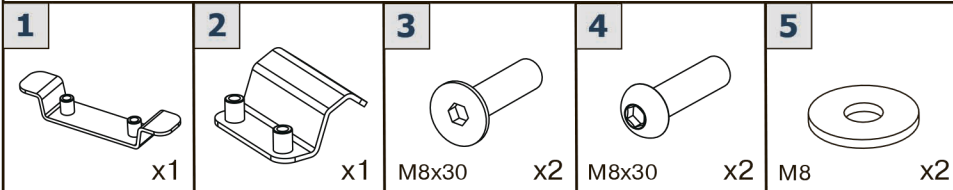

**EN SKID PLATE INSTALLATION MANUAL**

**RU ИНСТРУКЦИЯ ПО УСТАНОВКЕ КОМПЛЕКТА ЗАЩИТ**

HDPE 8mm

K.8321.1  
for GR8 302T (2024- )

**WWW.RIVALPOWERSPORTS.RU**