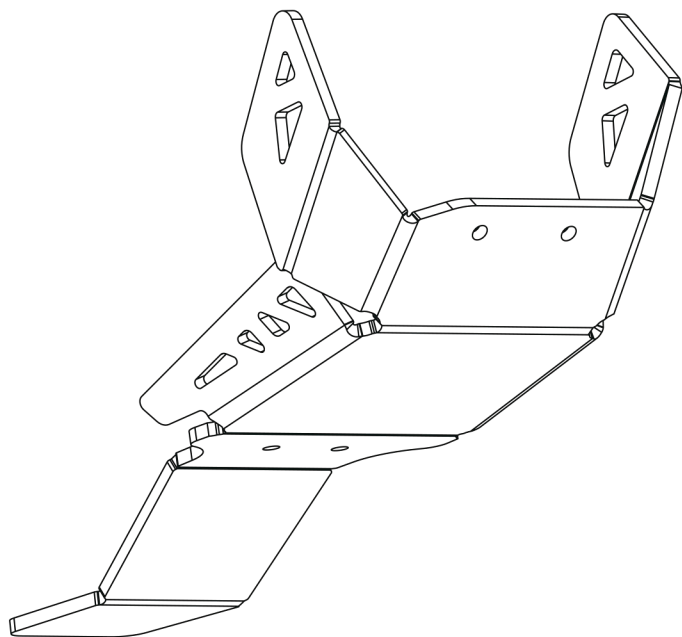

**EN SKID PLATE INSTALLATION MANUAL**

**RU ИНСТРУКЦИЯ ПО УСТАНОВКЕ КОМПЛЕКТА ЗАЩИТ**

HDPE 8mm

K.8321.1  
for GR8 302T (2024- )

**WWW.RIVALPOWERSPORTS.RU**